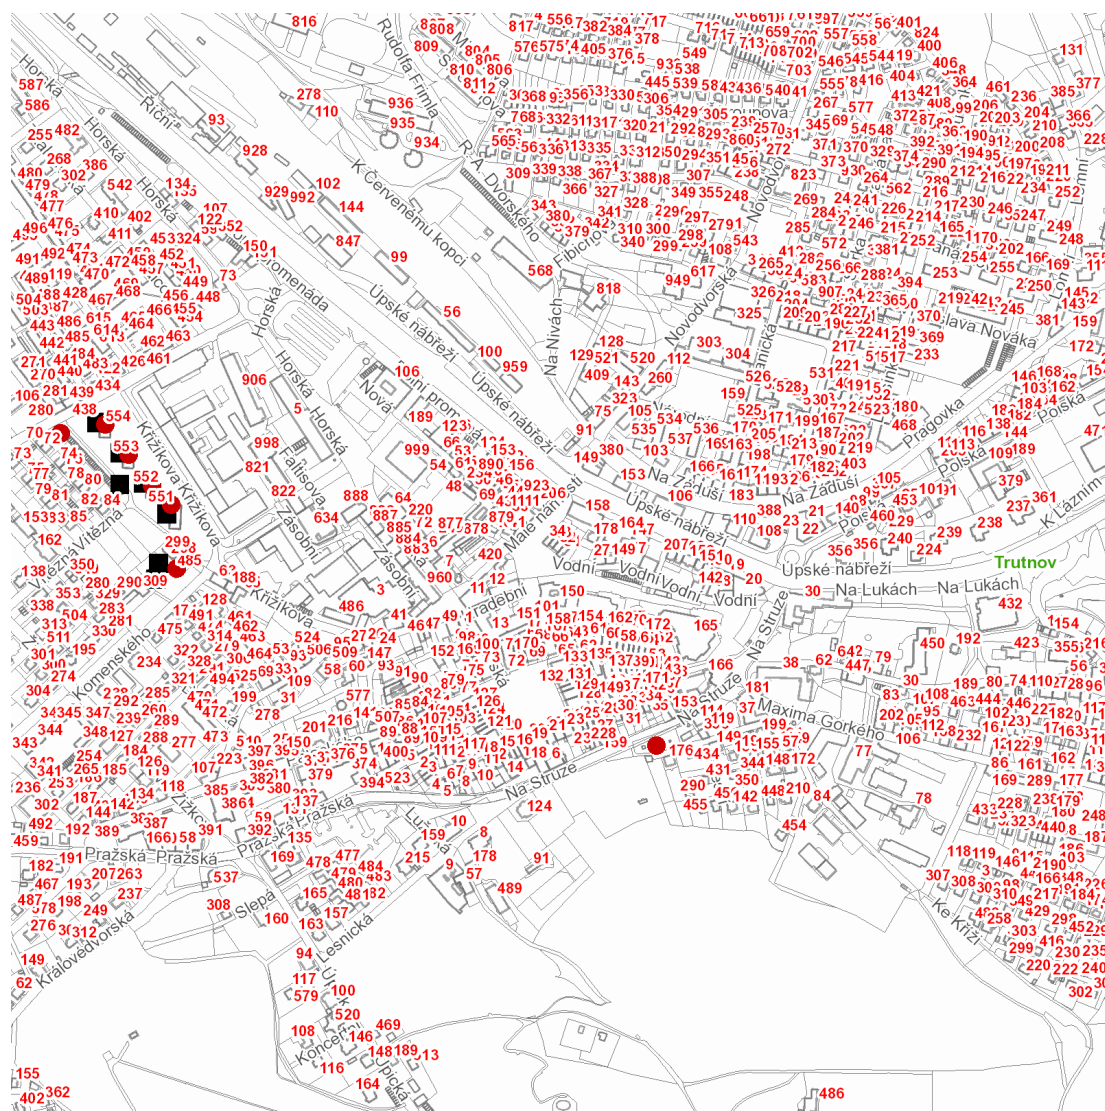

dne **26. 10. 2021** od **7:30** do **15:30** hodin

---

**Plánovaná odstávka zahrnuje tyto lokality:****Trutnov (okres Trutnov)**část obce **Horní Předměstí****Komenského: č. p. 485**část obce **Střední Předměstí****Křížíkova: č. p. 551, 552, 553, 554**kat. území **Trutnov (kód 769029): parcelní č. 2343/4, 2796, 2801**

## Orientační mapový podklad odstávkou dotčených lokalit

### VYSVĚTLIVKY

- – adresy dotčené odstávkou elektřiny
- – místa připojení k elektrické síti dotčená odstávkou

### INFORMACE ZASLÁNA

IDDS: 3acbs2c (MĚSTO TRUTNOV)