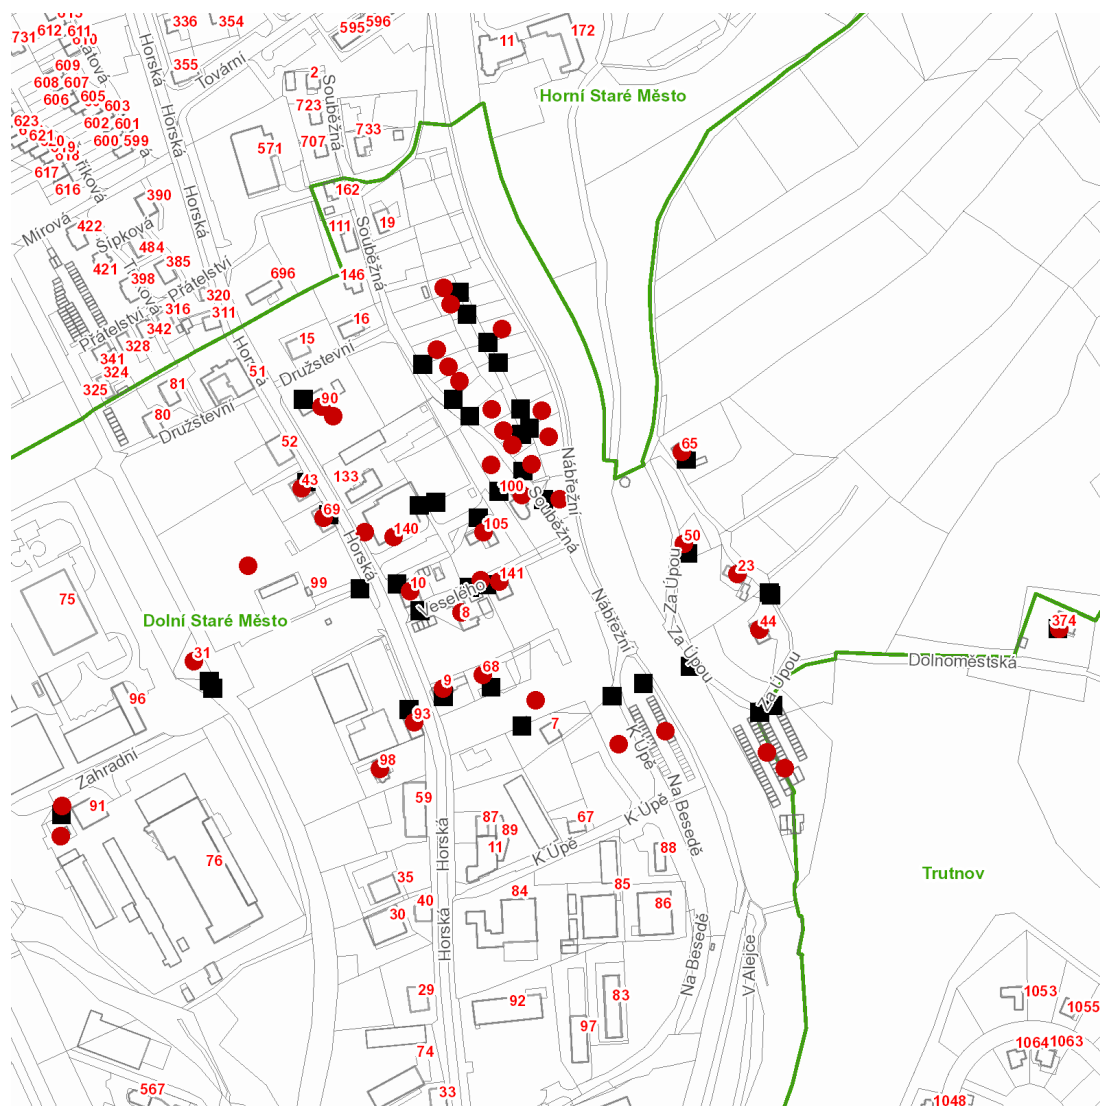

dne **11. 3. 2022** od **8:00** do **15:00** hodin

---

**Plánovaná odstávka zahrnuje tyto lokality:****Trutnov (okres Trutnov)**část obce **Dolní Předměstí****Dolnoměstská: č. p. 374**část obce **Dolní Staré Město****Horská: č. p. 8, 9, 10, 43, 68, 69, 90, 93, 98, 105, 140****Souběžná: č. p. 100****Veselého: č. p. 141****Za Úpou: č. p. 23, 44, 50, 65****Zahradní: č. p. 31**kat. území **Dolní Staré Město** (kód **769134**): **parcelní č. 1/1, 21/16, 21/19, 21/24, 21/25, 21/28, 21/29, 21/34, 21/35, 21/36, 21/37, 21/38, 21/39, 21/41, 44/1, 46/3, 55/1, 113, 168/4, 172, 195/1, 213, 543, 553, 4957**kat. území **Trutnov** (kód **769029**): **parcelní č. 4762**

**dne 11. 3. 2022 od 8:00 do 15:00 hodin****Orientační mapový podklad odstávkou dotčených lokalit****VYSVĚTLIVKY**

- – adresy dotčené odstávkou elektřiny
- – místa připojení k elektrické síti dotčená odstávkou

**INFORMACE ZASLÁNA**

IDDS: 3acbs2c (MĚSTO TRUTNOV)