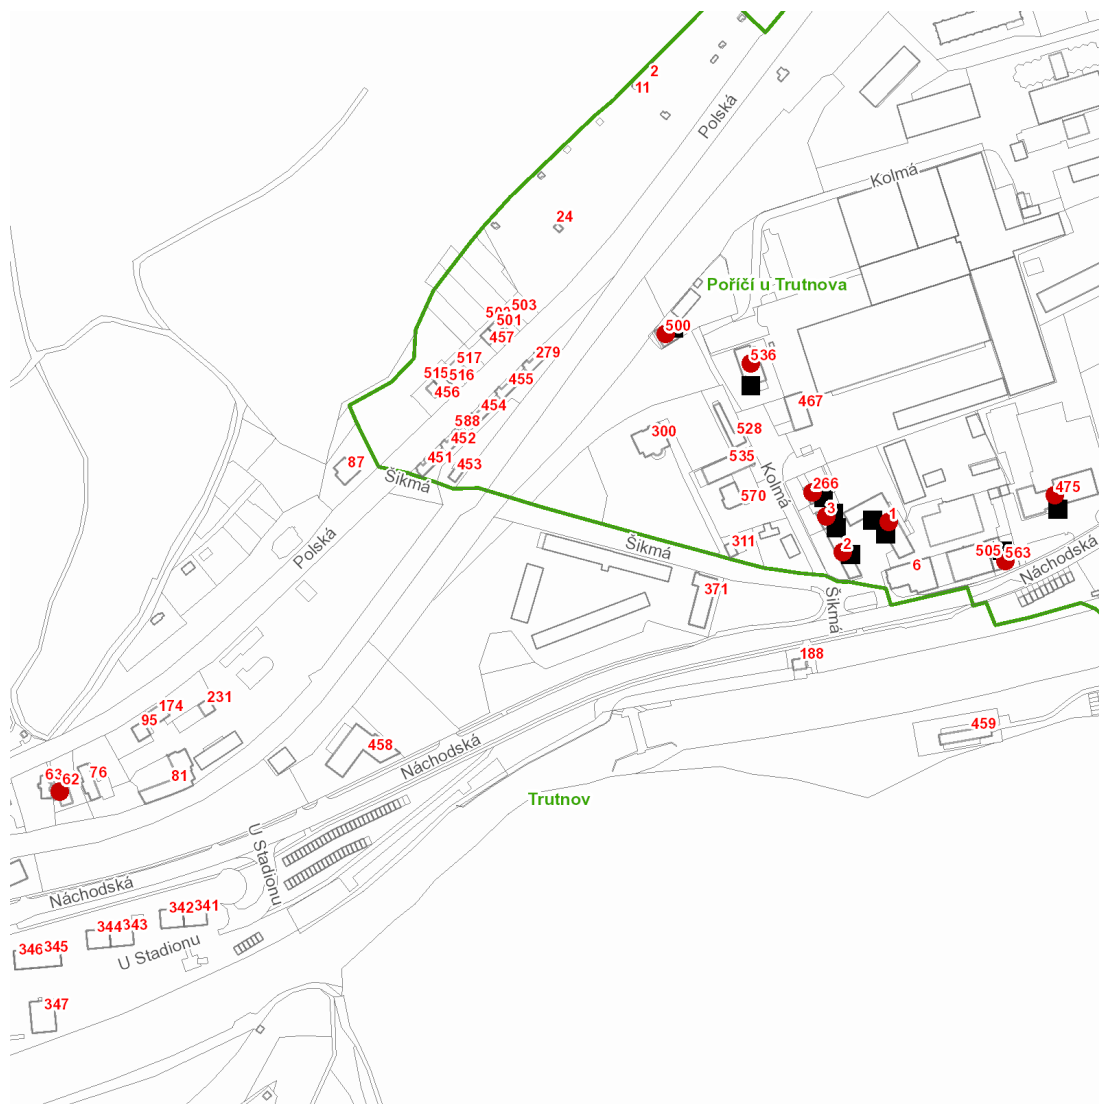

dne **11. 3. 2022** od **8:00** do **14:00** hodin

Plánovaná odstávka zahrnuje tyto lokality:**Trutnov (okres Trutnov)**část obce **Poříčí****Kolmá: č. p. 500, 536****Náchodská: č. p. 1, 2, 3, 266, 475, 563**kat. území **Trutnov (kód 769029): parcelní č. 598**

dne 11. 3. 2022 od 8:00 do 14:00 hodin

Orientační mapový podklad odstávkou dotčených lokalit

VYSVĚTLIVKY

- – adresy dotčené odstávkou elektřiny
- – místa připojení k elektrické síti dotčená odstávkou

INFORMACE ZASLÁNA

IDDS: 3acbs2c (MĚSTO TRUTNOV)