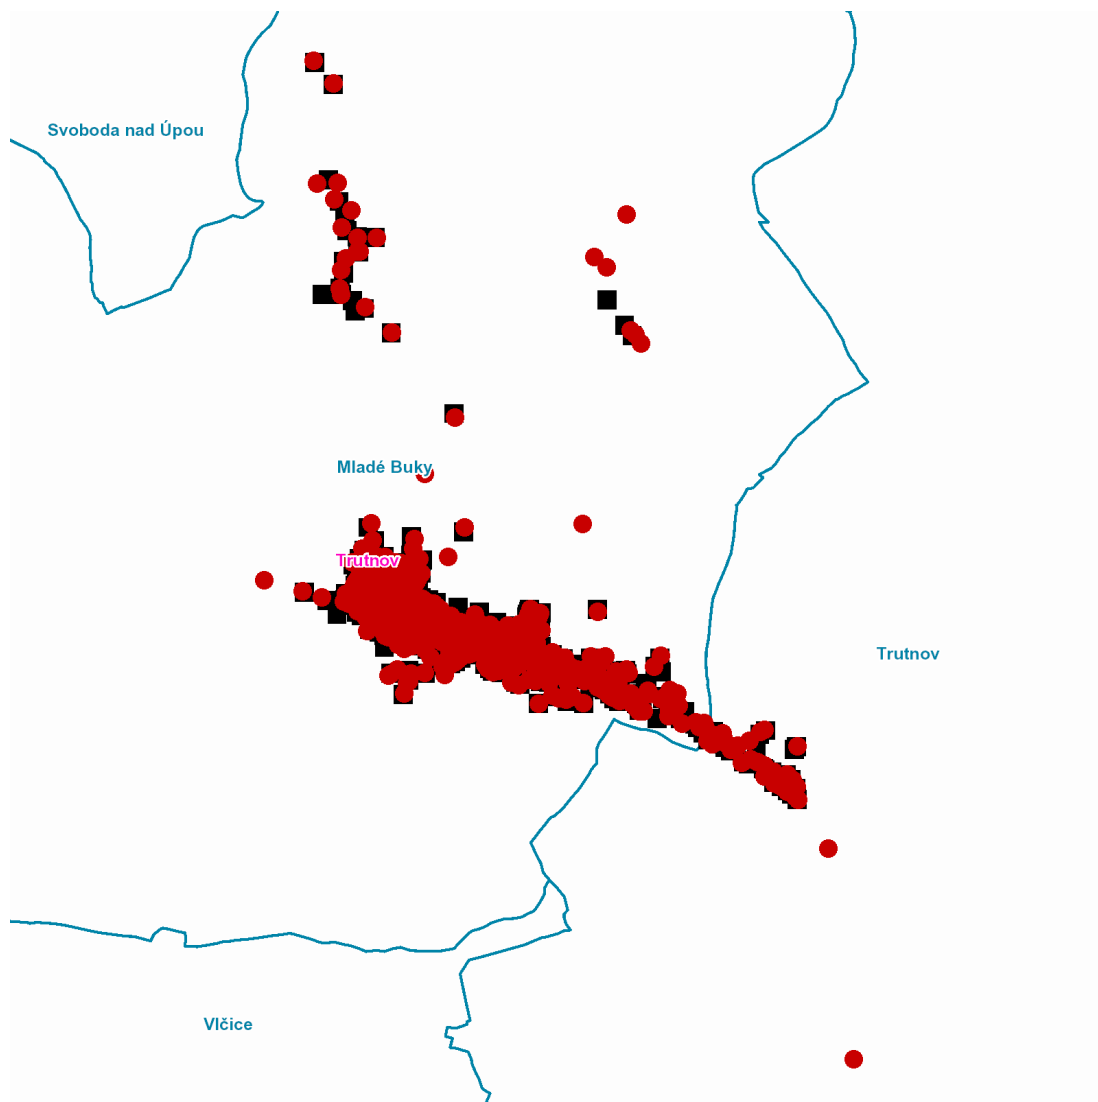

dne **19. 8. 2021** od **8:00** do **16:00** hodin

Plánovaná odstávka zahrnuje tyto lokality:**Mladé Buky (okres Trutnov)**část obce **Kalná Voda**

č. p. 1-8, 10, 13-17, 21-35, 37-54, 56, 57, 58, 60, 61, 63, 64, 67, 68, 70, 71, 72, 75, 78

kat. území **Kalná Voda** (kód **696790**): **parcelní č.** 5/5, 34, 58/3, 58/5, 84/8, 85/7, 87/3, 104/2, 118, 181/1, 489/2, 490/1část obce **Mladé Buky**

č. p. 1-16, 18, 19, 20, 21, 23-30, 32, 33, 34, 36, 37, 39-49, 52, 53, 54, 55, 59, 60, 62, 63, 70, 76, 79, 87, 91, 95, 96, 103, 107, 112, 113, 115, 118, 119, 121, 126, 128, 129, 131-135, 137, 138, 139, 141, 142, 144-148, 151-156, 158, 159, 161, 162, 163, 164, 166, 168-183, 185, 188, 189, 190, 191, 193, 194, 196, 198, 200, 202, 203, 204, 208, 209, 210, 211, 216, 217, 220-224, 229, 231, 232, 234, 235, 238, 239, 242, 243, 245, 247, 248, 254, 255, 258-262, 264, 265, 268, 269, 270, 271, 273, 274, 277, 279, 286, 287, 288, 290, 294-300, 302, 304, 305, 307, 308, 309, 310, 313, 317-327, 329, 331, 335-345, 348, 349, 350, 353-366, 376-381, 383, 387, 389-395, 399-406, 409, 413, 416-422, 424, 425, 429, 430, 435, 436, 437, 438, 440, 443, 444, 454, 493

dne 19. 8. 2021 od 8:00 do 16:00 hodin**Orientační mapový podklad odstávkou dotčených lokalit****VYSVĚTLIVKY**

- – adresy dotčené odstávkou elektřiny
- – místa připojení k elektrické síti dotčená odstávkou

INFORMACE ZASLÁNA

IDDS: sa2b36e (Městys Mladé Buky)

IDDS: 3acbs2c (MĚSTO TRUTNOV)